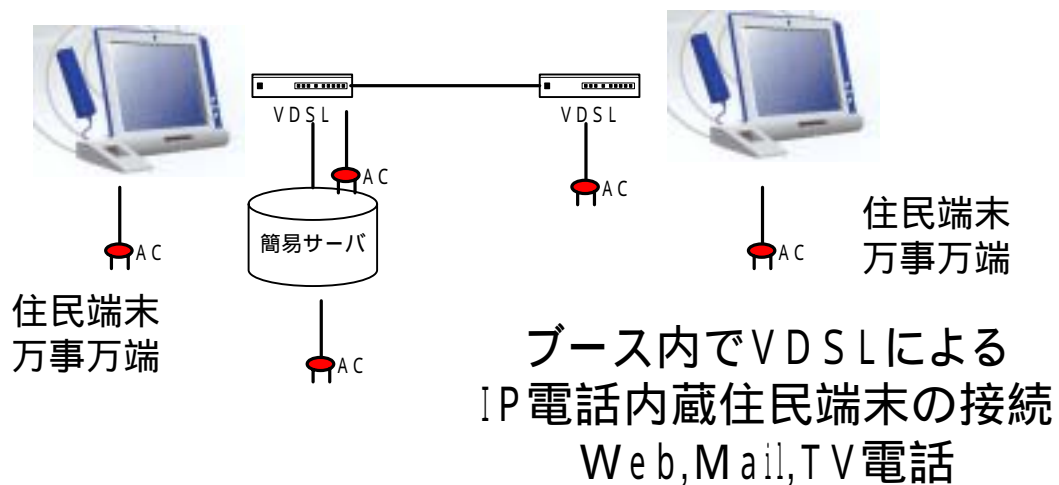

八丈島商工祭り 接続系統図

NOTE:

電源ご用意ください(ブース側約30A・A地点約10A)

装置台数

ブース側9台

A地点3台

設置場所の確保(気象条件・管理など)