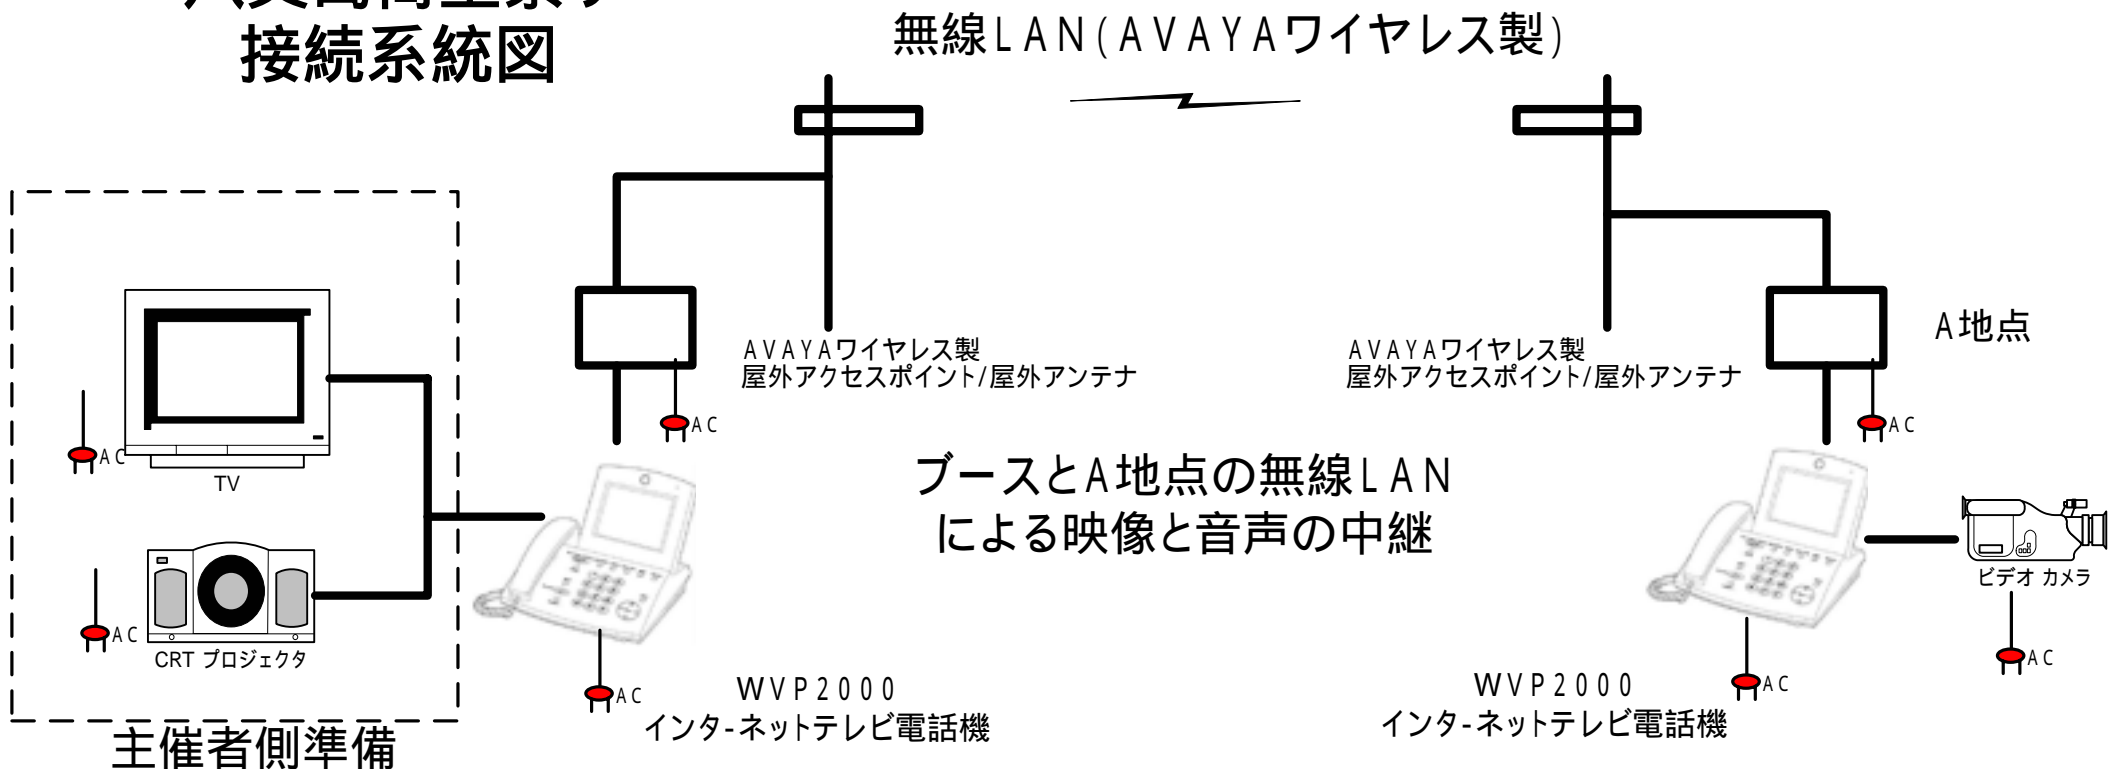

八丈島商工祭り 接続系統図

NOTE:

電源ご用意ください(ブース側約30A・A地点約10A)

装置台数

ブース側9台

A地点3台

設置場所の確保(気象条件・管理など)